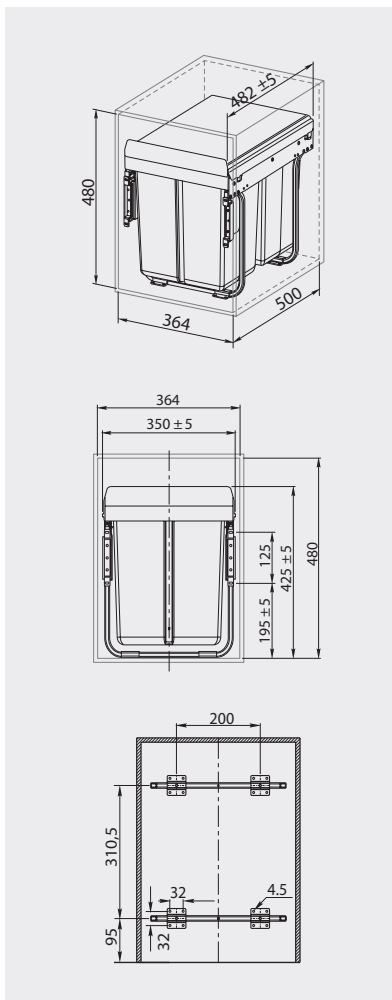

Segregator PRACTI ECO 400  
 Trash bin PRACTI ECO 400  
 Сепаратор PRACTI ECO 400

PB-45-002X20

PB-45-202X10

Na prowadnicy kulkowej H45 z cichym domykiem  
 On ball bearing slide H45 with soft closing  
 На шариковой направляющей H45 с доводчиком

PB-45-002X20	400	2 x 20 L	szary / gray / серый	tworzywo / plastic / пластмасса
PB-45-202X10	400	20 L, 2 x 10 L		